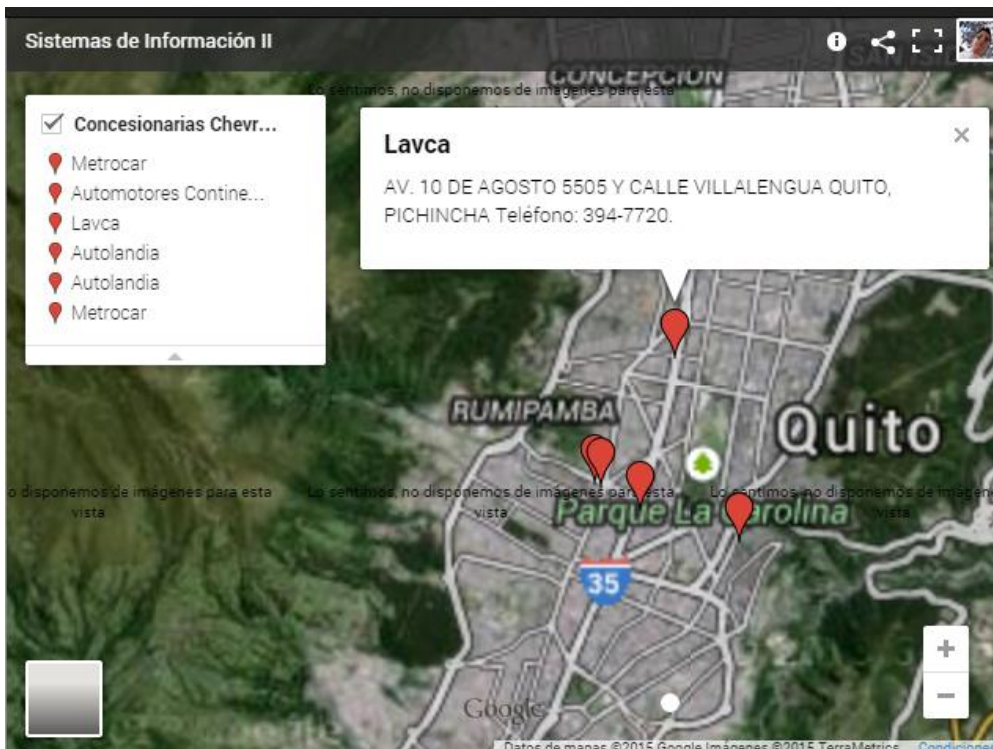

Tenemos nuestra página concesionarios en el cual podemos ver las diferentes ubicaciones de los concesionarios disponibles Chevrolet en Quito

Tabla de ubicaciones

En esta tabla tendremos un listado de las ubicaciones disponibles en la ciudad de Quito

En el listado que disponemos podemos hacer click en cualquiera de los diferentes concesionarios y nos reubicara a la dirección del concesionario seleccionado con una breve descripción

Botones de zoom de mapa

Con el botón de zoom podremos acercar o alejar la imagen del mapa y obtener una mejor vista de la ubicación del concesionario seleccionado para que obtenga una mejor referencia del lugar

Damos click en acercar y veremos como el mapa mejor la ubicación del concesionario

Como podemos ver en la figura

De esta manera podremos ubicar mejor el concesionario manipulando el mapa o disposición del usuario acercándose o alejándose y arrastrando el mapa a su disposición

Desarrolladores