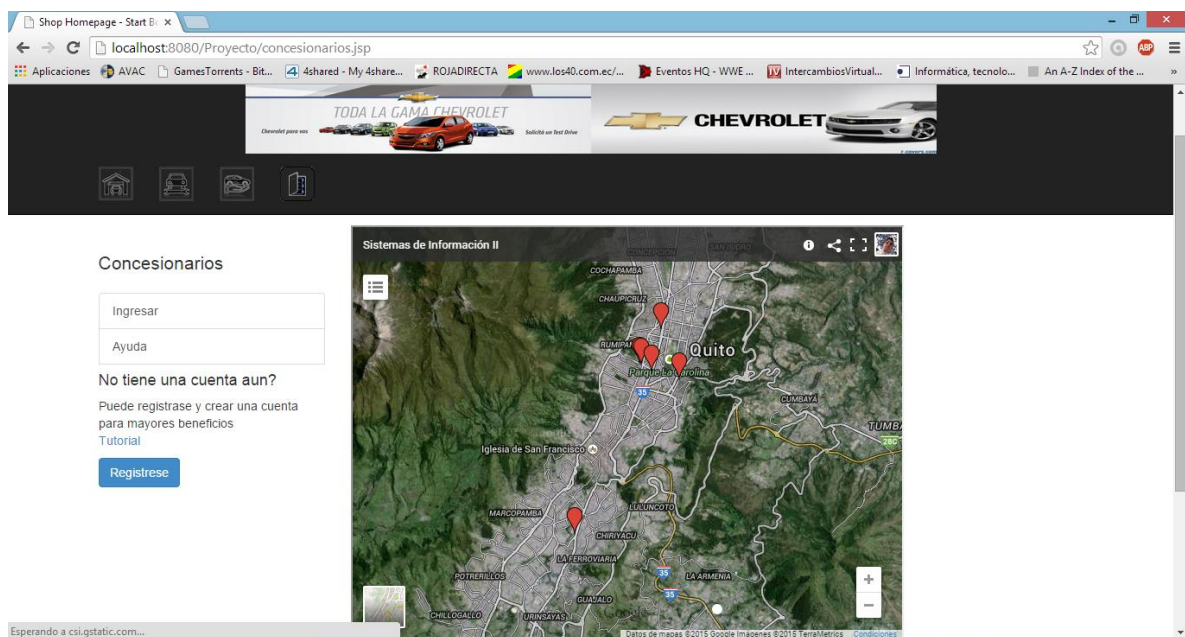

Tenemos nuestra página concesionarios en el cual podemos ver las diferentes ubicaciones de los concesionarios disponibles Chevrolet en Quito

Tabla de ubicaciones

En esta tabla tendremos un listado de las ubicaciones disponibles en la ciudad de Quito

En el listado que disponemos podemos hacer click en cualquiera de los diferentes concesionarios y nos reubicara a la dirección del concesionario seleccionado con una breve descripción

Botones de zoom de mapa

Con el botón de zoom podremos acercar o alejar la imagen del mapa y obtener una mejor vista de la ubicación del concesionario seleccionado para que obtenga una mejor referencia del lugar

Damos click en acercar y veremos como el mapa mejor la ubicación del concesionario

Como podemos ver en la figura

De esta manera podremos ubicar mejor el concesionario manipulando el mapa o disposición del usuario acercándose o alejándose y arrastrando el mapa a su disposición

Desarrolladores