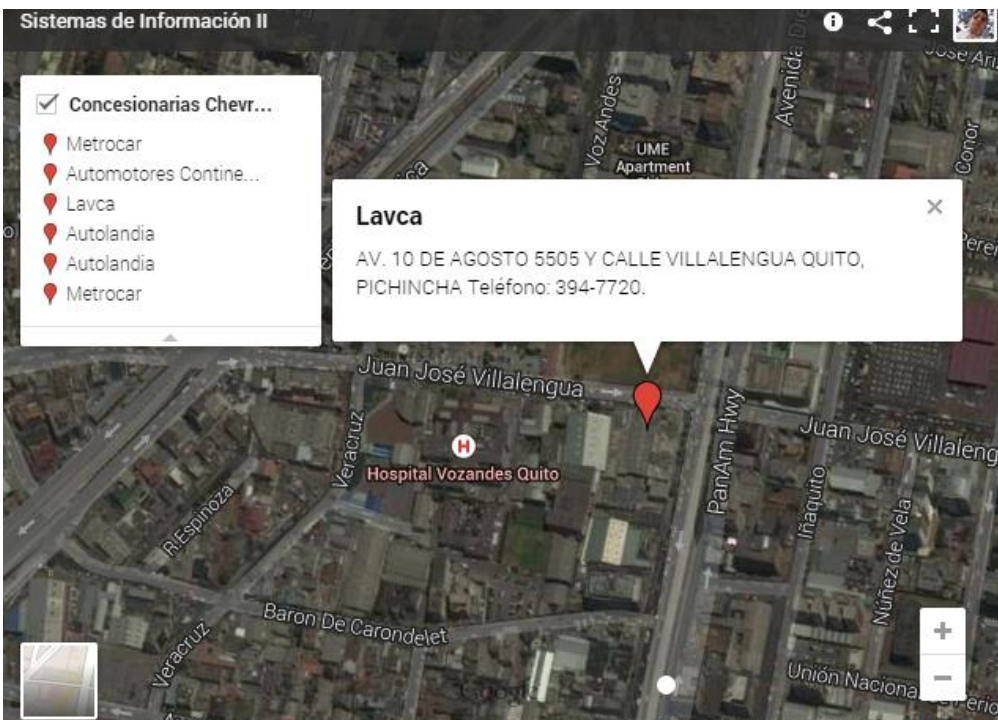

Tenemos nuestra página concesionarios en el cual podemos ver las diferentes ubicaciones de los concesionarios disponibles Chevrolet en Quito

Tabla de ubicaciones

En esta tabla tendremos un listado de las ubicaciones disponibles en la ciudad de Quito

En el listado que disponemos podemos hacer click en cualquiera de los diferentes concesionarios y nos reubicara a la dirección del concesionario seleccionado con una breve descripción

Botones de zoom de mapa

Con el botón de zoom podremos acercar o alejar la imagen del mapa y obtener una mejor vista de la ubicación del concesionario seleccionado para que obtenga una mejor referencia del lugar

Damos click en acercar y veremos como el mapa mejor la ubicación del concesionario

Como podemos ver en la figura

De esta manera podremos ubicar mejor el concesionario manipulando el mapa o disposición del usuario acercándose o alejándose y arrastrando el mapa a su disposición

Desarrolladores