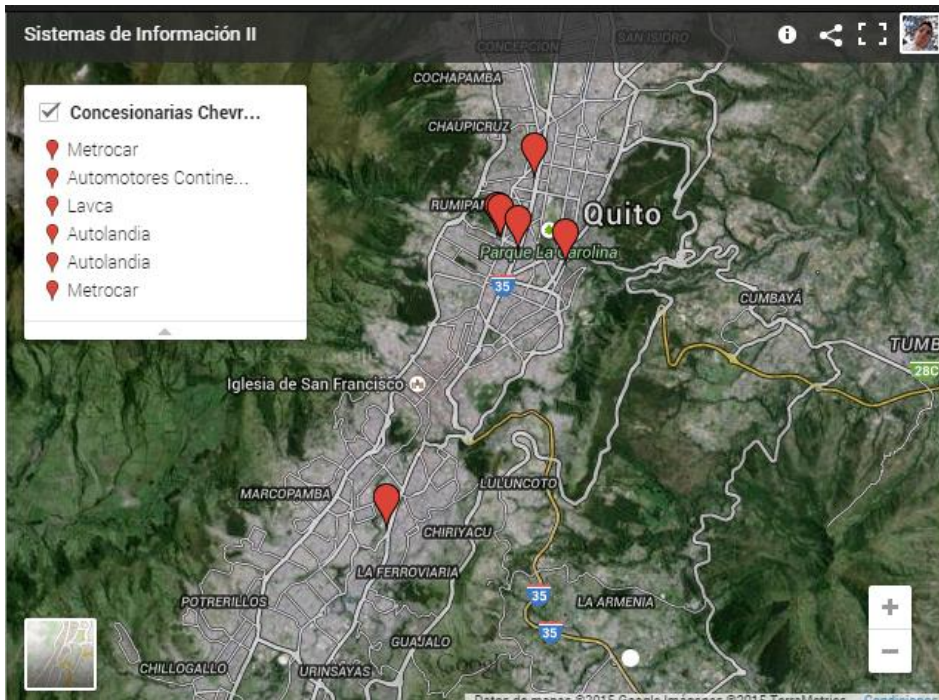

Tenemos nuestra página concesionarios en el cual podemos ver las diferentes ubicaciones de los concesionarios disponibles Chevrolet en Quito

Tabla de ubicaciones

En esta tabla tendremos un listado de las ubicaciones disponibles en la ciudad de Quito

En el listado que disponemos podemos hacer click en cualquiera de los diferentes concesionarios y nos reubicara a la dirección del concesionario seleccionado con una breve descripción

Botones de zoom de mapa

Con el botón de zoom podremos acercar o alejar la imagen del mapa y obtener una mejor vista de la ubicación del concesionario seleccionado para que obtenga una mejor referencia del lugar

Damos click en acercar y veremos como el mapa mejor la ubicación del concesionario

Como podemos ver en la figura

De esta manera podremos ubicar mejor el concesionario manipulando el mapa o disposición del usuario acercándose o alejándose y arrastrando el mapa a su disposición

Desarrolladores